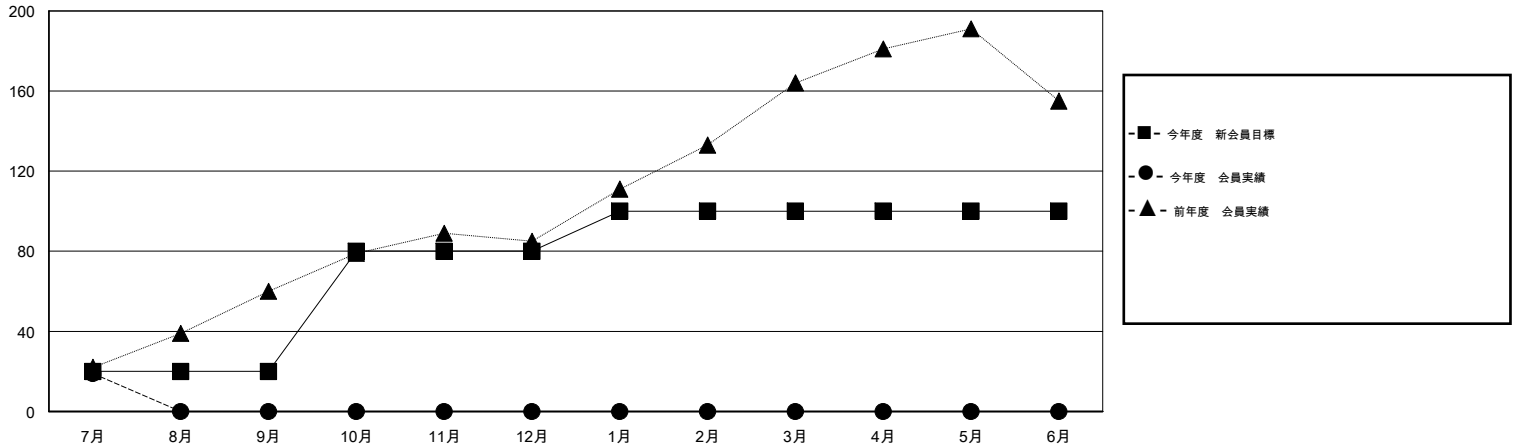

MONTHLY MEMBERSHIP PROGRESS REPORT

District 331 C

Results as of: 7/31/2015

GMT: Masayuki Kaneko

地域 JAPAN

GMT会則地域 5-Jap

クラブ					名				
結果: 2015-2016					結果: 2015-2016				
四半期	新クラブ目標	新クラブ	解散クラブ	純増/減	四半期	新会員目標	チャーターメン バー/新会員	退会者	純増/減
7月/8月/9月	0	0	0	0	7月/8月/9月	20	49	30	19
10月/11月/12月	1	0	0	0	10月/11月/12月	60	0	0	0
1月/2月/3月	0	0	0	0	1月/2月/3月	20	0	0	0
4月/5月/6月	0	0	0	0	4月/5月/6月	0	0	0	0

新クラブ目標及び実績累計

会員目標及び実績累計

解散クラブ: 0	24 CLUBS OF 53 一名以上の新会員を登録	男女別
		男性 1,642 (83.18%)
		女性 332 (16.82%)
退会者	健康診断データはこちら	家族会員 549
物故会員 3		世帯主 247
クラブ解散 0		世帯主以外 302
その他 27		
合計 30		